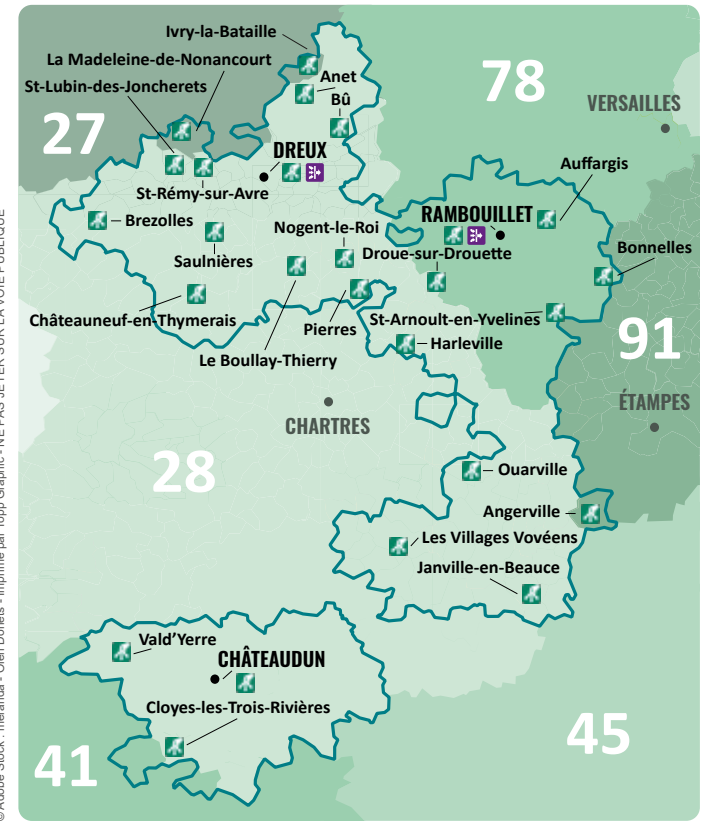

■ Ouvert journée entière ■ Ouvert uniquement le matin

### Fermeture des déchèteries

Les déchèteries sont fermées les jours fériés (Sauf celles de Rambouillet et de Dreux, qui sont fermées uniquement les 1<sup>er</sup> mai et 14 juillet).

Fermeture annuelle du 24 décembre au 1<sup>er</sup> janvier.

# Qui sommes-nous ?

Nous sommes un **établissement public** chargé de traiter et de valoriser les déchets ménagers collectés en porte-à-porte ou que vous déposez dans une de nos **26 déchèteries**.

Nous réunissons **218 communes** et desservons une population de **309 550 habitants**. Administré par un comité de **41 élus locaux**, Sitreva est présidé par Stéphane Lemoine.